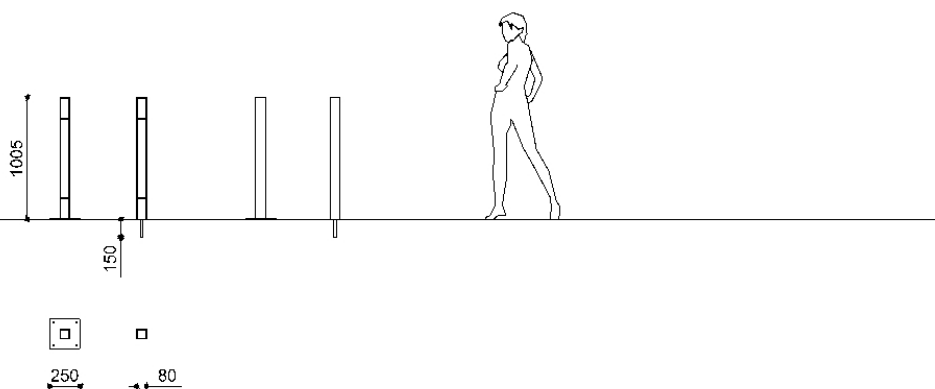

Moka I

MOKA dissuasore in acciaio inox a cementare

Codice variante: 0211550

Finiture: Acciaio inox satinato

Dimensioni e peso: Width 80mm
Length 80mm
Height 1004mm
Weight 16kg

Fissaggio: Cementazione

Materiali: Acciaio inox

Disegno tecnico:

metalco.it
info@metalco.it